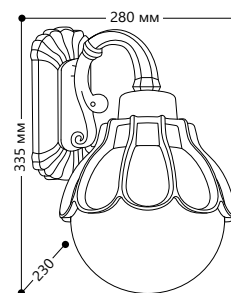

БЫТОВОЕ ОСВЕЩЕНИЕ | Садово-парковые светильники

«ВЕРОНА» малые

Материал корпуса - алюминий.
Материал рассеивателя - пластик.

PL5041

Артикул	11544
---------	-------

PL5042

Артикул	11545
---------	-------

«ВЕРОНА» большие

Материал корпуса - алюминий.
Материал рассеивателя - пластик.

PL5052

Артикул	11554
---------	-------

PL5059

3 ЛАМПЫ

МОЩНОСТЬ
МАХ 3x100W

Артикул	11561
---------	-------

С актуальным ассортиментом вы сможете ознакомиться на сайте www.feron.ru или у персонального менеджера.