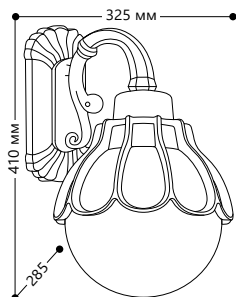

БЫТОВОЕ ОСВЕЩЕНИЕ | Садово-парковые светильники

«ВЕРОНА» малые

Материал корпуса - алюминий.
Материал рассеивателя - пластик.

PL5041

Артикул	11544
---------	-------

PL5042

Артикул	11545
---------	-------

«ВЕРОНА» большие

Материал корпуса - алюминий.
Материал рассеивателя - пластик.

PL5052

Артикул	11554
---------	-------

PL5059

3 ЛАМПЫ

МОЩНОСТЬ
МАХ 3x100W

Артикул	11561
---------	-------

С актуальным ассортиментом вы сможете ознакомиться на сайте www.feron.ru или у персонального менеджера.