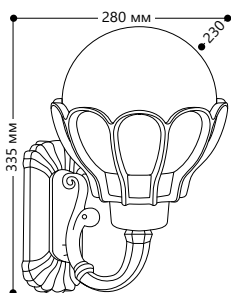

БЫТОВОЕ ОСВЕЩЕНИЕ | Садово-парковые светильники

«ВЕРОНА» малые

Материал корпуса - алюминий.
Материал рассеивателя - пластик.

PL5041

Артикул	11544
---------	-------

PL5042

Артикул	11545
---------	-------

«ВЕРОНА» большие

Материал корпуса - алюминий.
Материал рассеивателя - пластик.

PL5052

Артикул	11554
---------	-------

PL5059

3 ЛАМПЫ

МОЩНОСТЬ
МАХ 3x100W

Артикул	11561
---------	-------

С актуальным ассортиментом вы сможете ознакомиться на сайте www.feron.ru или у персонального менеджера.