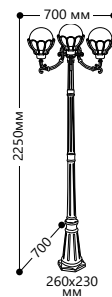

БЫТОВОЕ ОСВЕЩЕНИЕ | Садово-парковые светильники

«ВЕРОНА» малые

Материал корпуса - алюминий.
Материал рассеивателя - пластик.

PL5041

Артикул	11544
---------	-------

PL5042

Артикул	11545
---------	-------

«ВЕРОНА» большие

Материал корпуса - алюминий.
Материал рассеивателя - пластик.

PL5052

Артикул	11554
---------	-------

PL5059

3 ЛАМПЫ

МОЩНОСТЬ
МАХ 3x100W

Артикул	11561
---------	-------

С актуальным ассортиментом вы сможете ознакомиться на сайте www.feron.ru или у персонального менеджера.